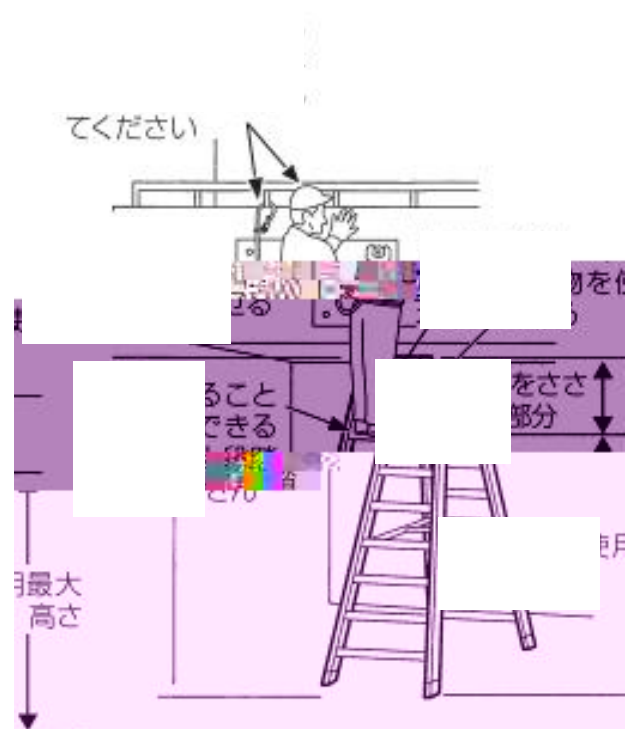

Empty rectangular box for text input.