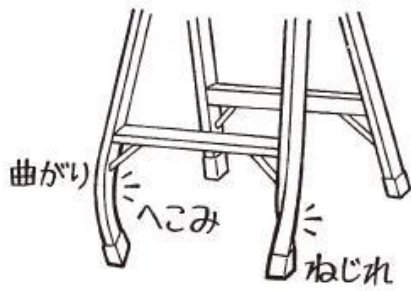

⚠ 危険 ⚠ 天板の上に
のぼること厳禁
また、天板の上には
立つること厳禁

⚠ 警告 ⚠ 左右方向転倒に注意

⚠ 危険 ⚠ ここにのぼること禁止

⚠ 注意
この梯子は、作業用として設計されています。長時間の使用や過度な負荷は、梯子の破損や事故の原因となります。必ず取扱説明書（別冊）を参照してください。

⚠ (ラ)
ここに足をかけると
梯子が倒れる危険があります

⚠ 危険
作業中は、必ず両足を
しっかりと踏むこと
を心がけてください

⚠ 警告
梯子の足元には、必ず
滑り止めパッドを
装着してください

⚠ 警告
梯子の足元には、必ず
滑り止めパッドを
装着してください

です。

警告
CAUTION
左右方向転倒に注意
Please only stand on the frontmost, A004-13

3-0)

危険
DANGER
天板の上にいること・また
がること・ずれること禁止
Please don't stand on the top.
Prohibit sitting, standing or slipping on the top.

10

[Empty white box]

[Empty white box]

①

④

⑤

②

⑥

①

③

①

②

③

[Empty rectangular box]

[Empty rectangular box]

○