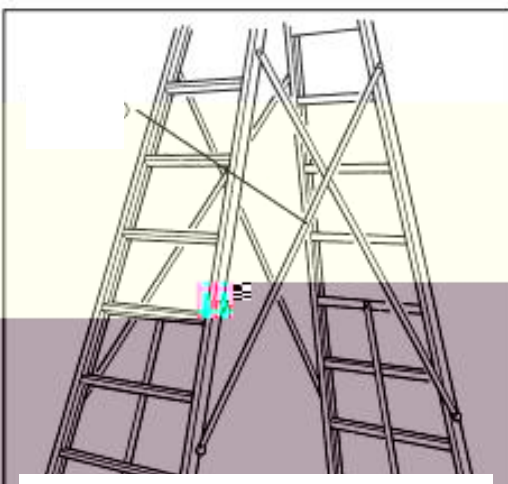

⚠ 危険 ⚠ 天板の上に
のぼること厳禁
また、天板の上には
立つること厳禁

⚠ 警告 ⚠ 左右方向転倒に注意

⚠ 危険 ⚠ ここにのぼること禁止

⚠ 注意
この梯子は、作業用として設計されています。長時間の使用や過度な負荷は、梯子の破損や事故の原因となります。必ず取扱説明書（別冊）を参照してください。

⚠ (ラ)
ここに足をかけると
梯子が倒れる危険があります

⚠ 危険
作業中は、必ず両足を
しっかりと踏むこと
を心がけてください

⚠ 警告
梯子の足元には、必ず
滑り止めパッドを
装着してください

⚠ 警告
梯子の足元には、必ず
滑り止めパッドを
装着してください

です。

警告
CAUTION
左右方向転倒に注意
Please only stand on the frontmost, A004-13

3-0)

危険
DANGER
天板の上にいること・また
がること・ずれること禁止
Please don't stand on the top.
Prohibit sitting, standing or slipping on the top.