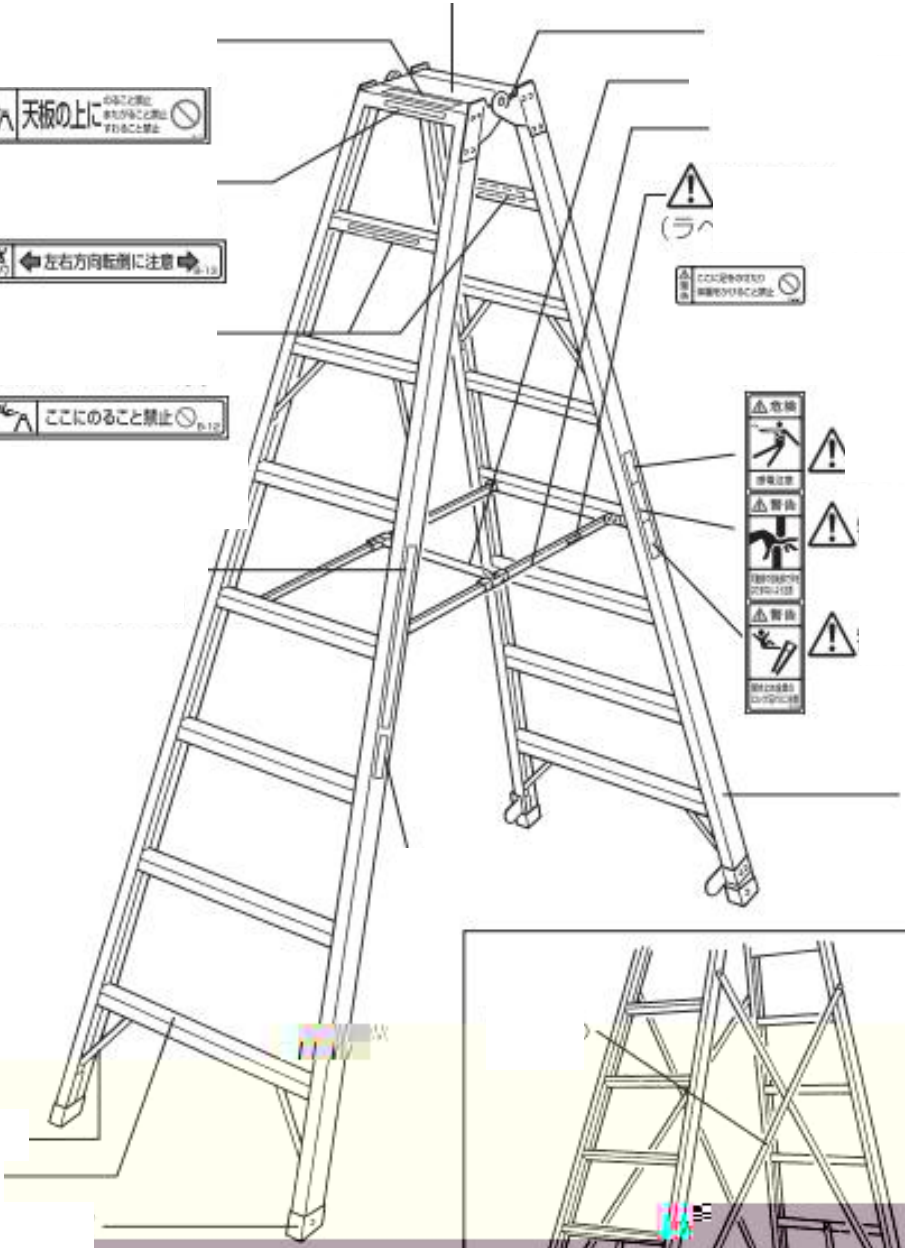

⚠ 危険 ⚠ 天板の上に
のぼること厳禁
また、天板の上には
立つること厳禁

⚠ 警告 ⚠ 左右方向転倒に注意

⚠ 危険 ⚠ ここにのぼること禁止

⚠ 注意
この梯子は、作業用として設計されています。長時間の使用や過度な負荷は、梯子の破損や事故の原因となります。必ず取扱説明書（別冊）を参照してください。

⚠ (ラ)
ここに足をかけると
梯子が倒れる危険があります

⚠ 危険
作業中は、必ず両足を
しっかりと踏むこと
を心がけてください

⚠ 警告
梯子の足元には、必ず
滑り止めパッドを
装着してください

⚠ 警告
梯子の足元には、必ず
滑り止めパッドを
装着してください

です。

警告
CAUTION
左右方向転倒に注意
Please only stand on the frontmost, A004-13

3-0)

危険
DANGER
天板の上にいること・また
がること・ずれること禁止
Please don't stand on the top.
Prohibit sitting, standing or slipping on the top.