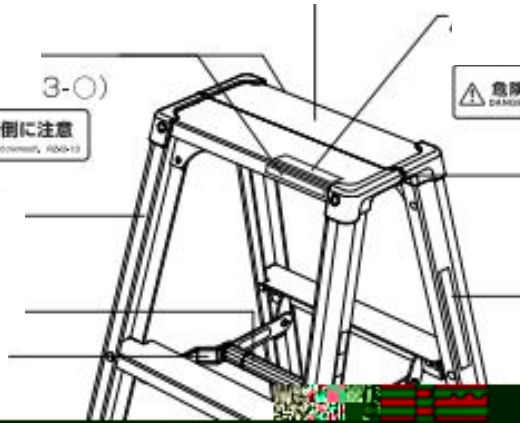

⚠ 危険 ⚠ 天板の上に
のぼること厳禁
また、天板の上には
立つること厳禁

⚠ 警告 ⚠ 左右方向転倒に注意

⚠ 危険 ⚠ ここにのぼること禁止

⚠ 注意
この梯子は、作業用として設計されています。長時間の使用や過度な負荷は、梯子の破損や事故の原因となります。必ず取扱説明書（別冊）を参照してください。

⚠ (ラ)
ここに足をかけると
梯子が倒れる危険があります

⚠ 危険
作業中は、必ず両足を
しっかりと踏むこと
を心がけてください

⚠ 警告
梯子の足元には、必ず
滑り止めパッドを
装着してください

⚠ 警告
梯子の足元には、必ず
滑り止めパッドを
装着してください

です。

警告
CAUTION
左右方向転倒に注意
Please only stand on the frontmost, A004-13

3-0)

危険
DANGER
天板の上にいること・また
がること・ずれること禁止
Please don't stand on the top.
Prohibit sitting, standing or slipping on the top.