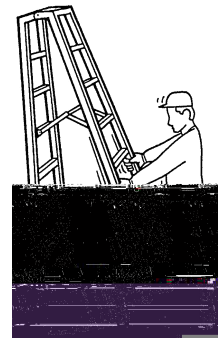

[Empty rectangular box]

[Empty rectangular box]